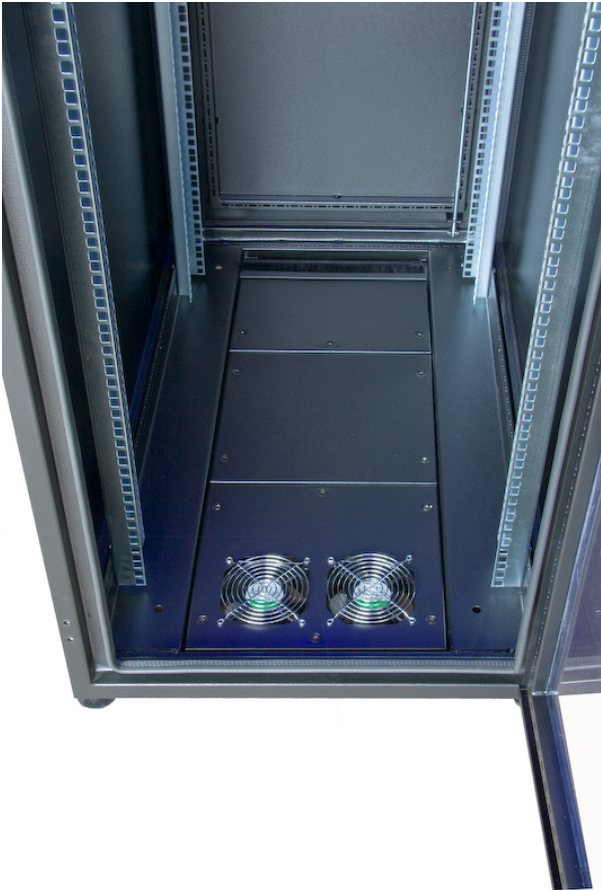

**RZ Pro Bodenmodul mit Kabeleinlass aus Bürstenleiste und zwei frontseitig einblasenden Ventilatoren 600x1200 (BxT)**

**SKU** RZ-S-6-12-BMKV  
**Produkt Verfügbarkeit**  
**Breite/width**  
**Tiefe/depth**  
**Höhe/height**  
**HE/U**  
**Länge/length**  
**kW**

RZ Pro Bodenmodul mit Kabeleinlass aus Bürstenleiste und zwei frontseitig einblasenden Ventilatoren