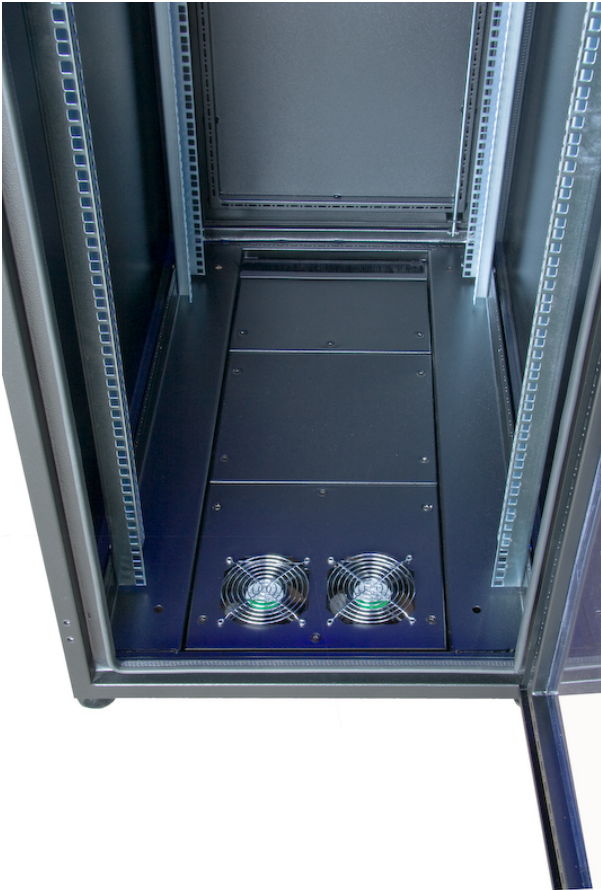

RZ Pro Bodenmodul mit Kabeleinlass aus Bürstenleiste und zwei frontseitig einblasenden Ventilatoren 800x1200 (BxT)

SKU RZ-S-8-12-BMKV
Produkt Verfügbarkeit
Breite/width
Tiefe/depth
Höhe/height
HE/U
Länge/length
kW

RZ Pro Bodenmodul mit Kabeleinlass aus Bürstenleiste und zwei frontseitig einblasenden Ventilatoren